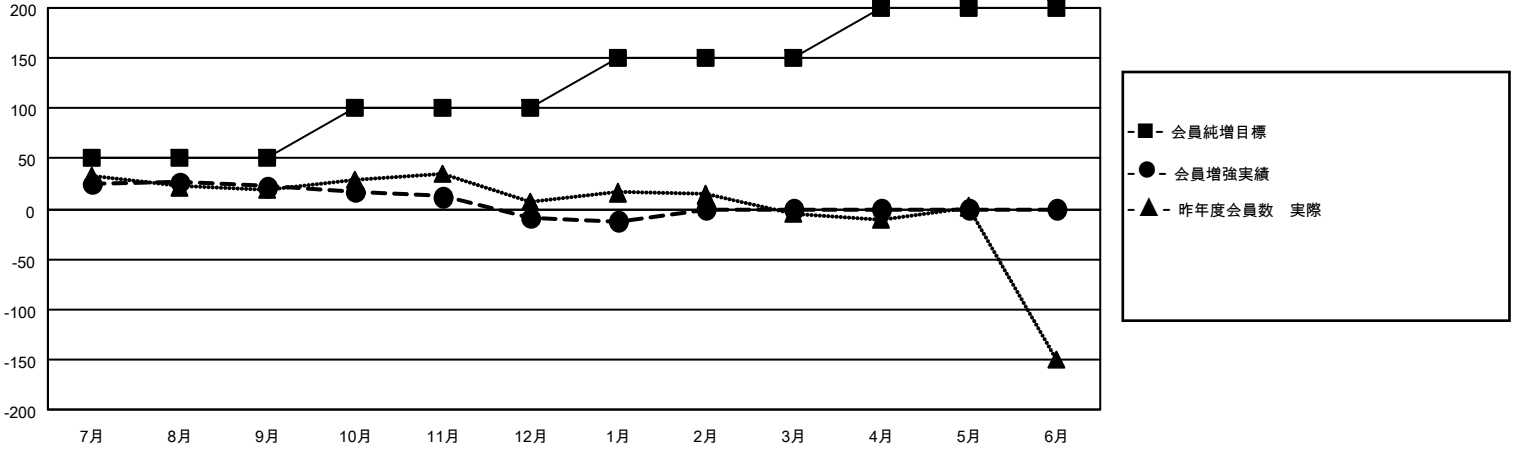

MONTHLY MEMBERSHIP PROGRESS REPORT

地域 JAPAN

District 336 C

Results as of: 1/31/2023

クラブ				名			
結果 : 2022-2023				結果 : 2022-2023			
四半期	新クラブ目標	新クラブ	解散クラブ	四半期	会員純増目標	会員増強実績	退会者 (転籍を含む) 実際
7月/8月/9月	0	0	0	7月/8月/9月	50	87	50
10月/11月/12月	0	0	0	10月/11月/12月	50	25	55
1月/2月/3月	0	0	0	1月/2月/3月	50	13	16
4月/5月/6月	0	0	0	4月/5月/6月	50	0	0

新クラブ目標及び実績累計

会員目標及び実績累計

解散クラブ: 0	46 CLUBS OF 79 一名以上の新会 員を登録	男女別	
退会者		男性	2,353 (82.22%)
物故会員 16	会員累計データを見るには、ここをクリック	女性	509 (17.78%)
クラブ解散 0		NON BINARY	0 (0.00%)
その他 105		PREFER NOT TO ANSWER	0 (0.00%)
合計 121		世帯主/家族会員合計	618
		国際会費半額の家族会員	327