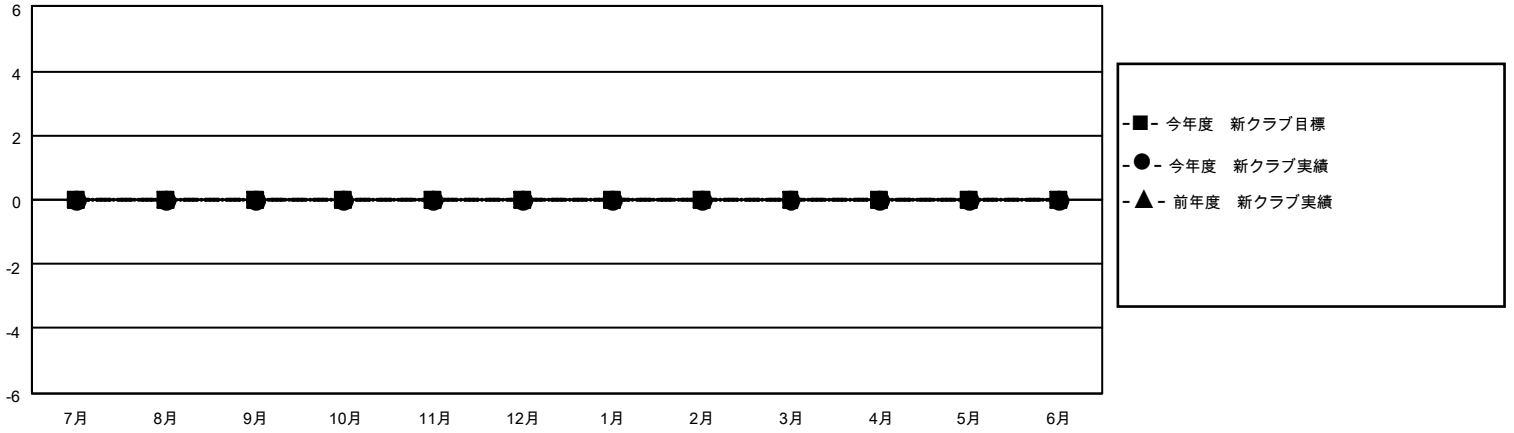

MONTHLY MEMBERSHIP PROGRESS REPORT

地域 JAPAN

District 336 C

Results as of: 1/31/2023

クラブ				名			
結果 : 2022-2023				結果 : 2022-2023			
四半期	新クラブ目標	新クラブ	解散クラブ	四半期	会員純増目標	会員増強実績	退会者 (転籍を含む) 実際
7月/8月/9月	0	0	0	7月/8月/9月	50	87	50
10月/11月/12月	0	0	0	10月/11月/12月	50	25	55
1月/2月/3月	0	0	0	1月/2月/3月	50	13	16
4月/5月/6月	0	0	0	4月/5月/6月	50	0	0

新クラブ目標及び実績累計

会員目標及び実績累計

解散クラブ: 0	46 CLUBS OF 79 一名以上の新会 員を登録	男女別	
退会者		男性	2,353 (82.22%)
物故会員 16	会員累計データを見るには、ここをクリック	女性	509 (17.78%)
クラブ解散 0		NON BINARY	0 (0.00%)
その他 105		PREFER NOT TO ANSWER	0 (0.00%)
合計 121		世帯主/家族会員合計	618
		国際会費半額の家族会員	327